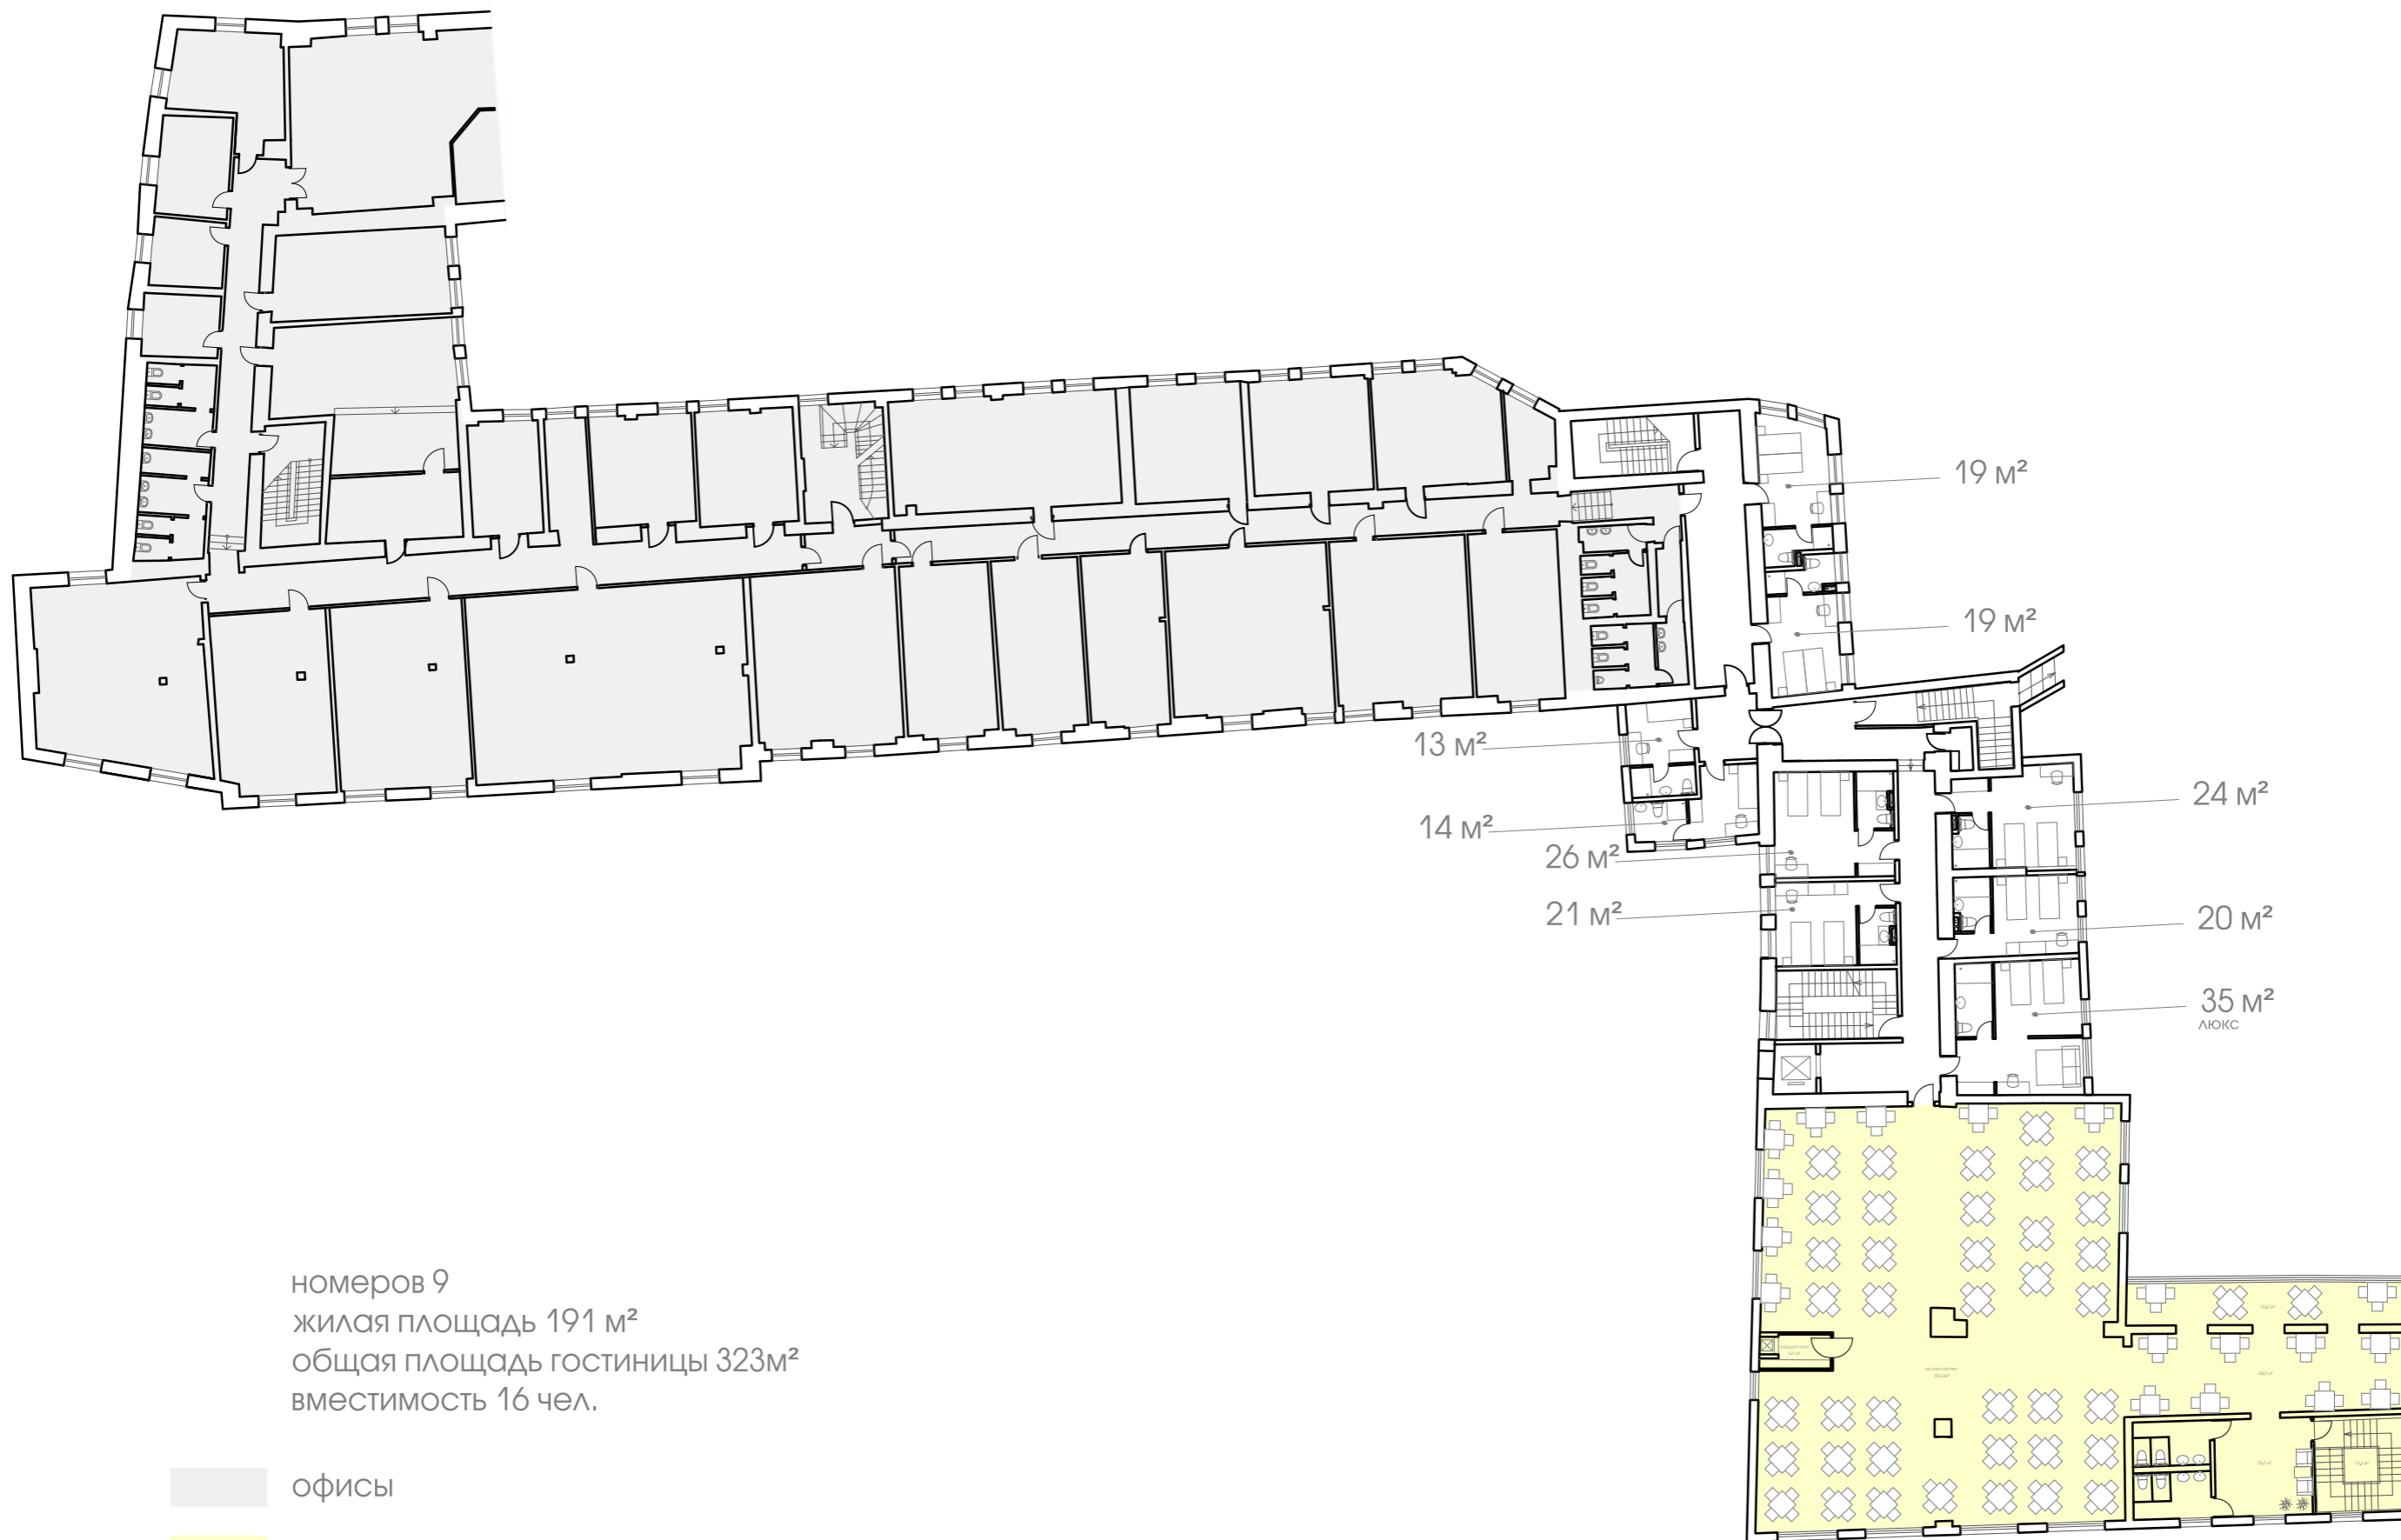

пер. Маяковского

ГОСТИНИЦА
номеров 48
жилая площадь 1062 м²
общая площадь 1756 м²
вместимость 82 чел.

КАФЕ/РЕСТОРАН
общая площадь (1этаж, 2 этаж и подвал)
791.2 м²
всего (на 2х этажах)
254 посадочных мест

кафе 54.7 м²

общая площадь гостиницы 243 м²

■ тех. помещения

■ офисы

■ кафе 308.3 м²

36 посадочных мест

номеров 9
жилая площадь 191 м²
общая площадь гостиницы 323 м²
вместимость 16 чел.

- офисы
- кафе 428.2 м²
218 посадочных мест