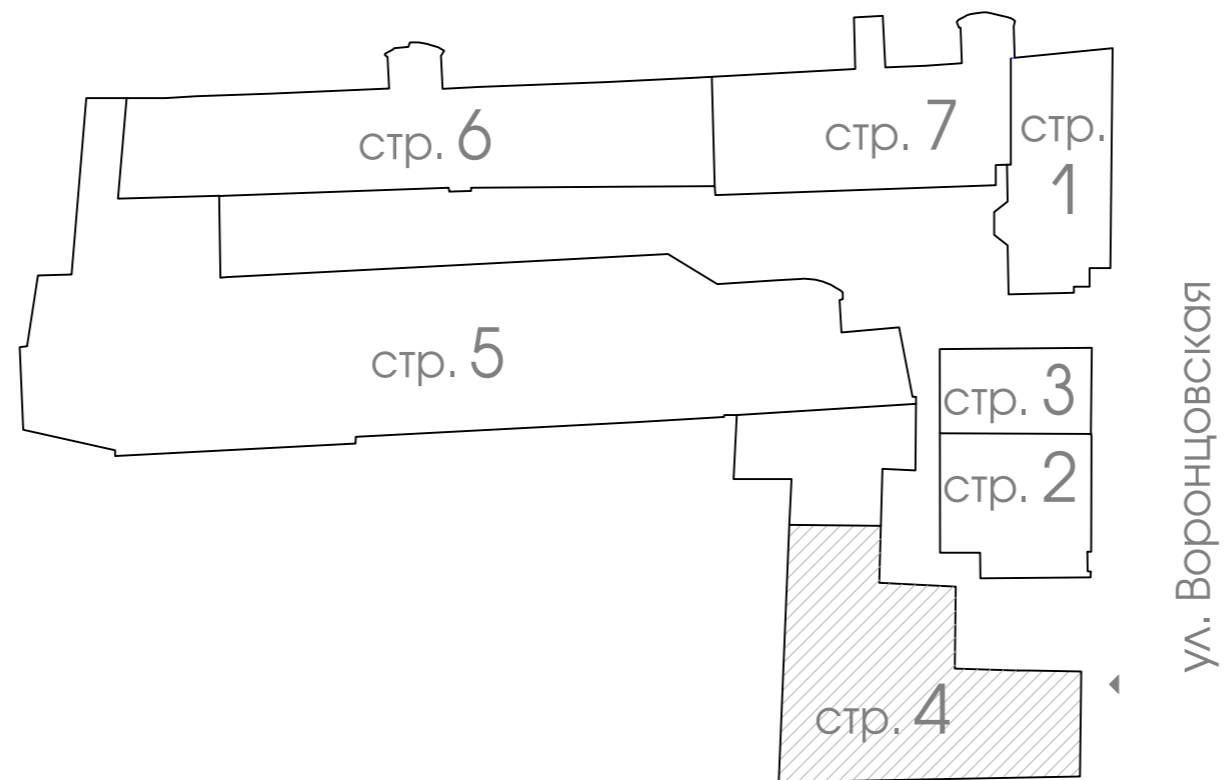

пер. Маяковского

ГОСТИНИЦА
номеров 48
жилая площадь 1062 м²
общая площадь 1756 м²
вместимость 82 чел.

КАФЕ/РЕСТОРАН
общая площадь (1этаж, 2 этаж и подвал)
791.2 м²
всего (на 2х этажах)
254 посадочных мест

кафе 54.7 м²

общая площадь гостиницы 243 м²

■ тех. помещения

■ офисы

■ кафе 308.3 м²

36 посадочных мест

номеров 9
жилая площадь 191 м²
общая площадь гостиницы 323 м²
вместимость 16 чел.

- офисы
- кафе 428.2 м²
218 посадочных мест