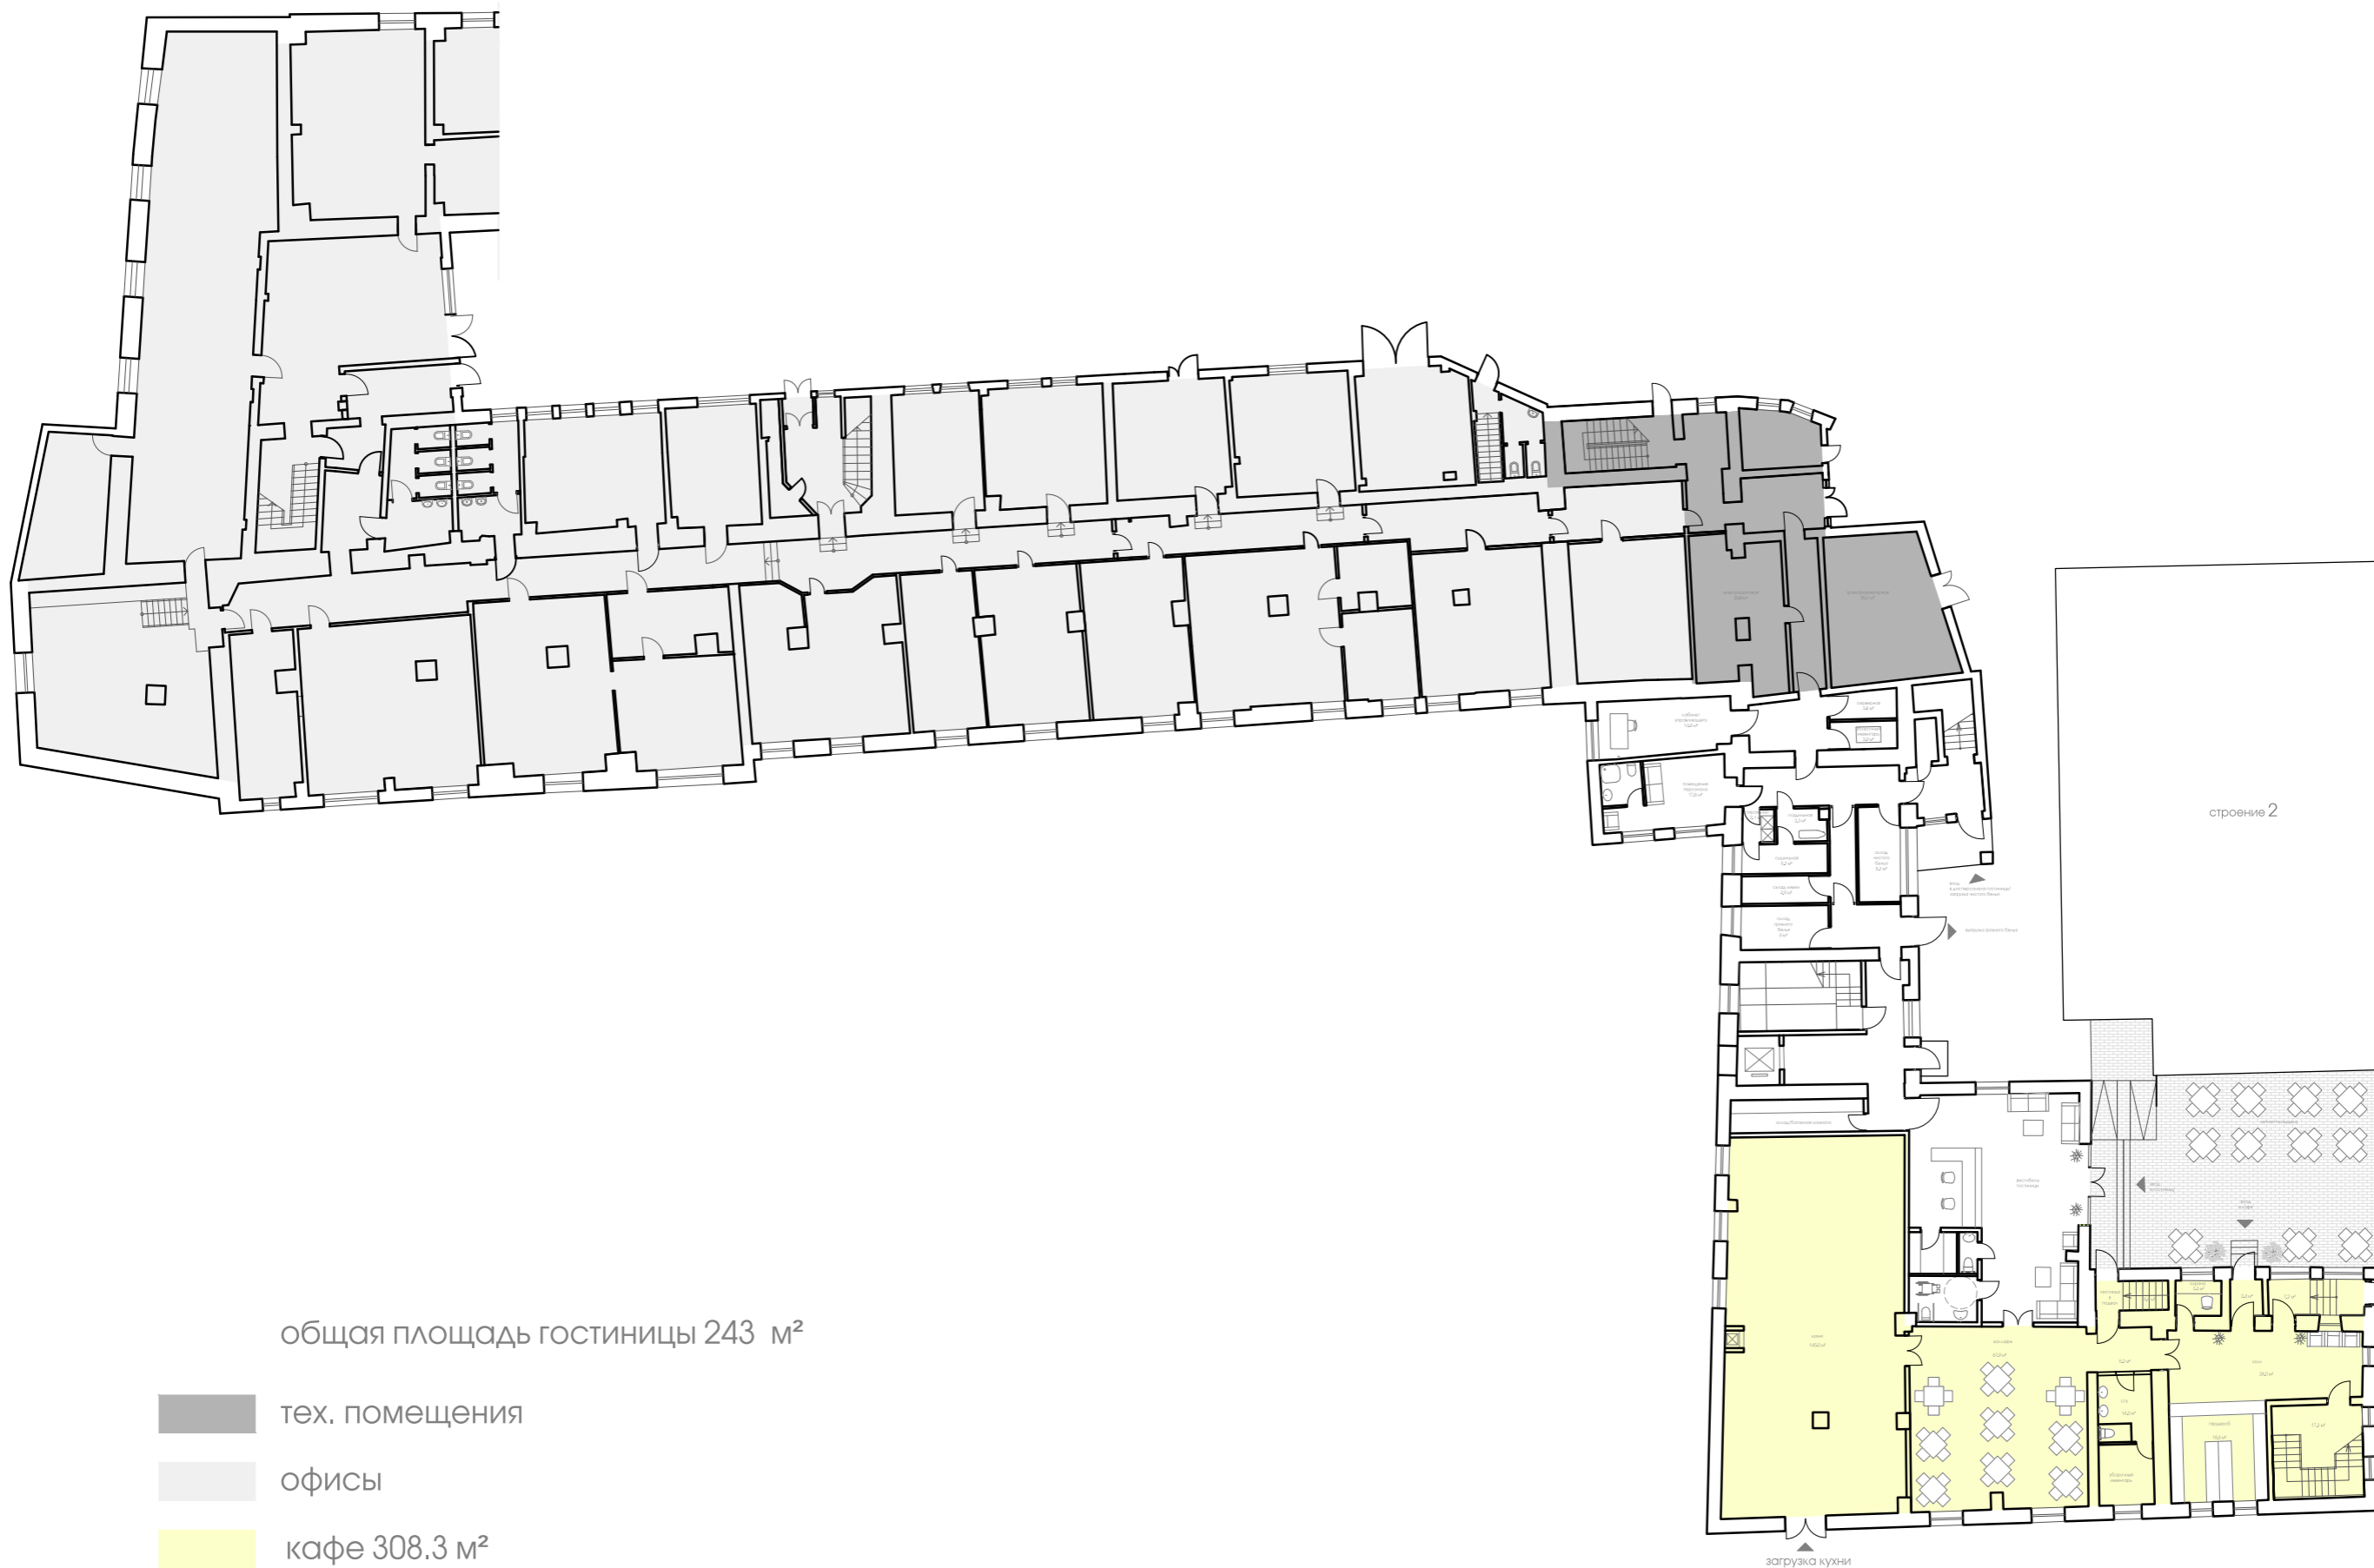

пер. Маяковского

ГОСТИНИЦА
номеров 48
жилая площадь 1062 м²
общая площадь 1756 м²
вместимость 82 чел.

КАФЕ/РЕСТОРАН
общая площадь (1этаж, 2 этаж и подвал)
791.2 м²
всего (на 2х этажах)
254 посадочных мест

кафе 54.7 м²

общая площадь гостиницы 243 м²

■ тех. помещения

■ офисы

■ кафе 308.3 м²

36 посадочных мест

номеров 9
жилая площадь 191 м²
общая площадь гостиницы 323 м²
вместимость 16 чел.

- офисы
- кафе 428.2 м²
218 посадочных мест